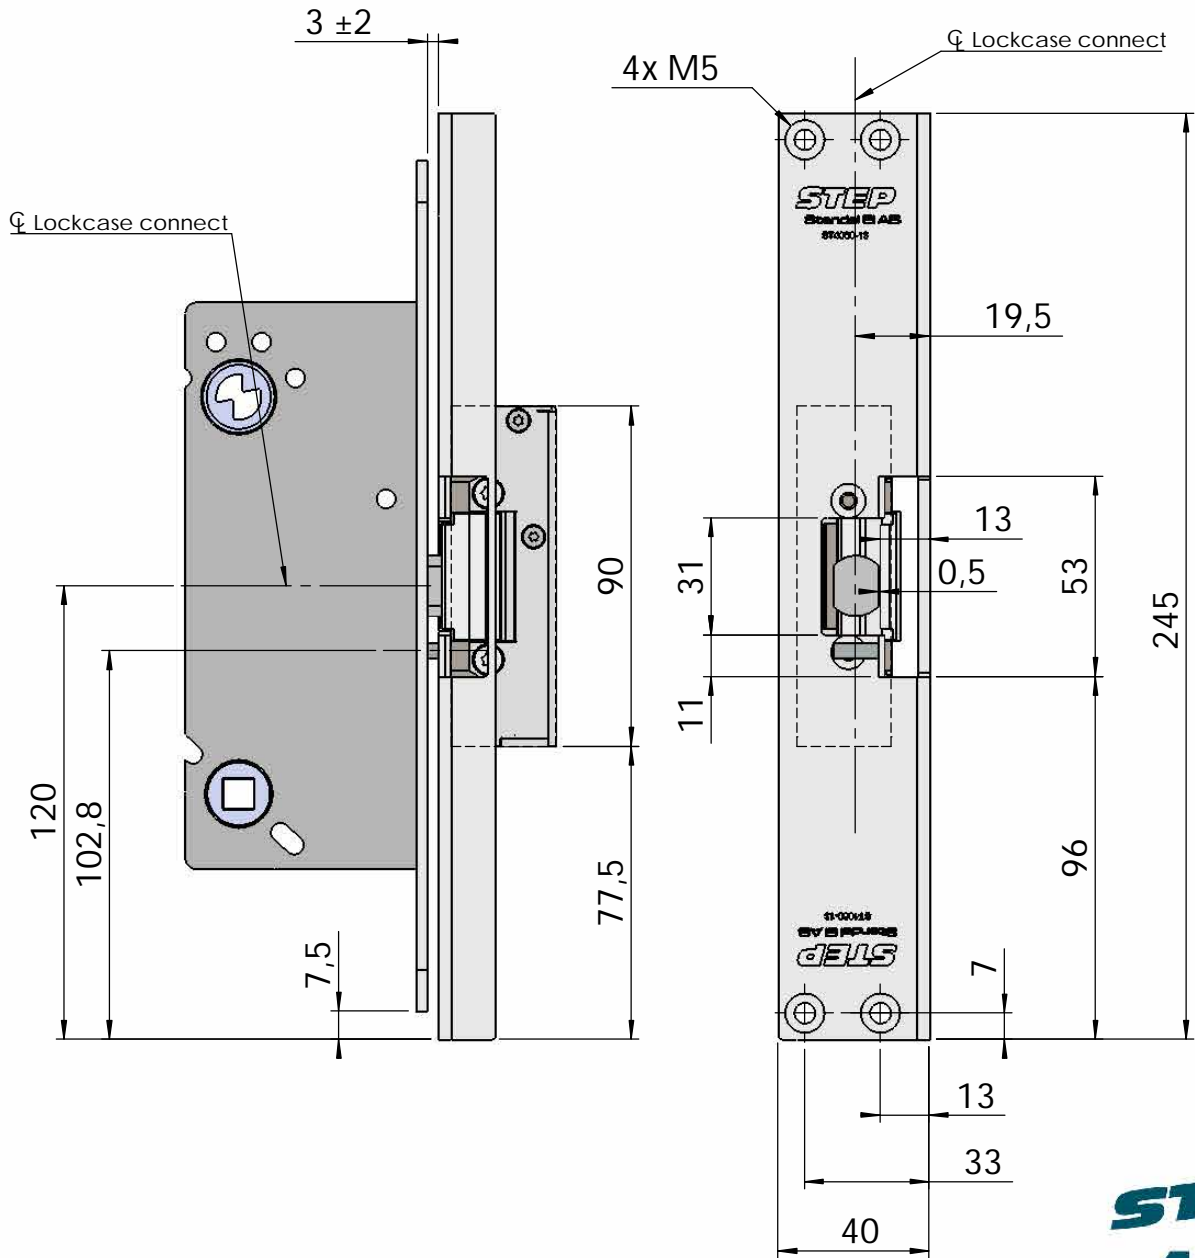

Montering för Connect