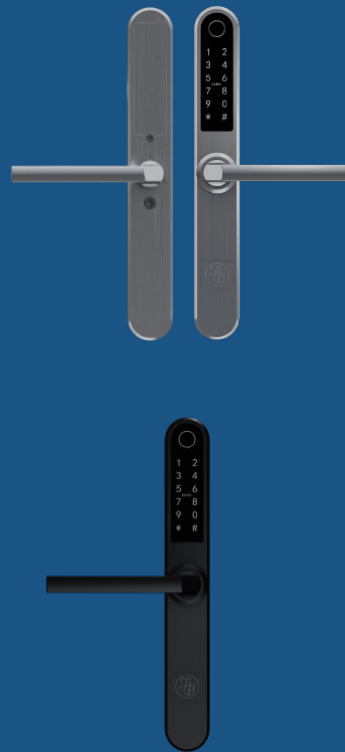

BG3000 är avsett för att komplettera befintlig låsning med digitala funktioner. Passar låshus av modultyp med befintlig oval cylinder.

Låset kan öppnas med fingeravtryck, kod, nyckeltag eller smartphone.

Trygghet och utökade möjligheter till flexibilitet med digitala funktioner.

För bästa funktion rekommenderas låshus 510 då reglering sker när handtaget lyfts. Även MPL (MultiPointLock).

Enkel installation. Rostfritt utförande

Avsett för montering på låshus av modultyp.

Lämpligt även för smalprofil (bredd endast 38mm)

Finns i utförande för låshus av Europamodell (DIN).

För bästa funktion rekommenderas låshus 510, 1418.

510 - manuell reglering sker när handtaget lyfts.

1418 - självreglande vid stängning.

Enkel installation. Rostfritt utförande

IP66.

Se mer på vår website.

BG4000 NORDIC+

BG4000 är avsett för att komplettera befintlig låsning med digitala funktioner. Passar låshus av modultyp med rund cylinder (oval cylinder kräver adaptrar).