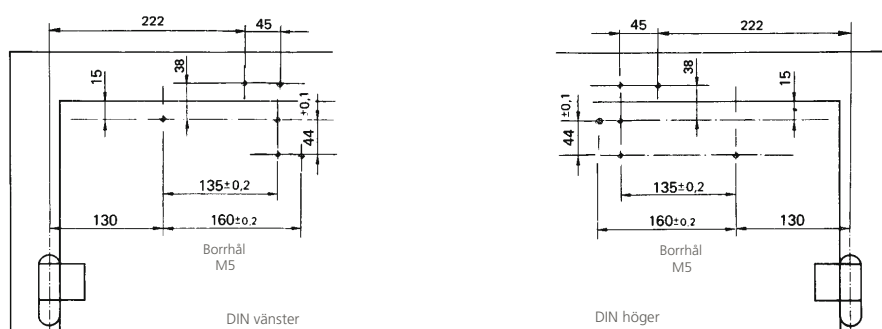

MÅTT TS 4000

MONTAGEMÖJLIGHETER

Montage på gångjärnssidan

Med montageplatta

Utan montageplatta

TILLBEHÖR:

- Montageplatta till dörrstängarhus och arm
- Universalplatta till dörrstängarhus
- Klämplatta till helglasdörr
- Parallellarmsfäste
- Axelförlängare
- Förlängd standardarm
- Uppställningsarm utan frånkopplingsmöjlighet upp till 150°
- Uppställningsarm i- och ur- kopplingsbar upp till 150°
- Täckåpa i rostfritt- och mässing