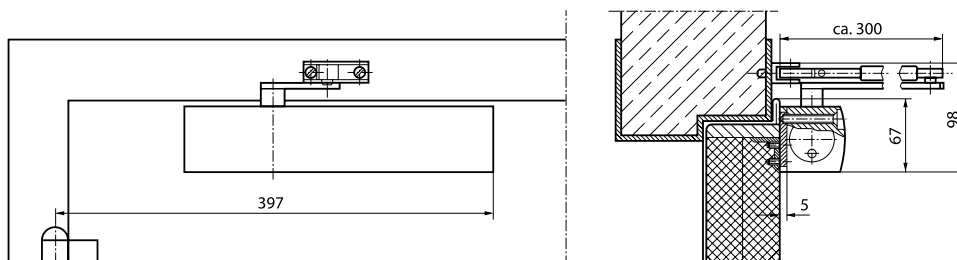

- Stilren design
- Alla funktioner justeras framifrån
- Optisk storleksindikator
- Termostabila säkerhetsventiler i öppet och stängt läge
- Justerbar stängningskraft, storlek 1-6
- Justerbar stängningshastighet 180-0°
- Justerbar öppningsbroms från 75°
- Inställning av tillslagskraft via armsystem 10-0°
- Kan monteras på dörr eller karm på upp till 1400 mm dörrbladsbredd
- Standardkulör är silver, brun och vitlackerad RAL 9016
- Specialkulör enligt RAL eller NCS skala

MÅTT TS 4000

MONTAGEMÖJLIGHETER

Montage på gångjärnssidan

Med montageplatta

Utan montageplatta

TILLBEHÖR:

- Montageplatta till dörrstängarhus och arm
- Universalplatta till dörrstängarhus
- Klämplatta till helglasdörr
- Parallellarmsfäste
- Axelförlängare
- Förlängd standardarm
- Uppställningsarm utan frånkopplingsmöjlighet upp till 150°
- Uppställningsarm i- och ur- kopplingsbar upp till 150°
- Täckåpa i rostfritt- och mässing