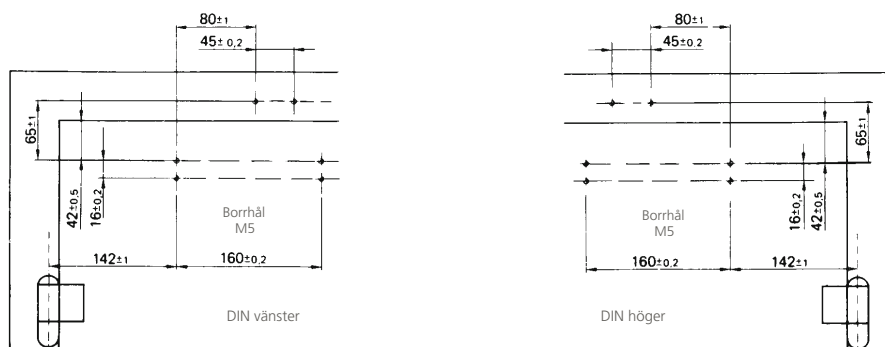

MÅTT TS 4000

MONTAGEMÖJLIGHETER

Montage på gångjärnssidan

Med montageplatta

Utan montageplatta

TILLBEHÖR:

- Montageplatta till dörrstängarhus och arm
- Universalplatta till dörrstängarhus
- Klämplatta till helglasdörr
- Parallellarmsfäste
- Axelförlängare
- Förlängd standardarm
- Uppställningsarm utan frånkopplingsmöjlighet upp till 150°
- Uppställningsarm i- och ur- kopplingsbar upp till 150°
- Täckåpa i rostfritt- och mässing