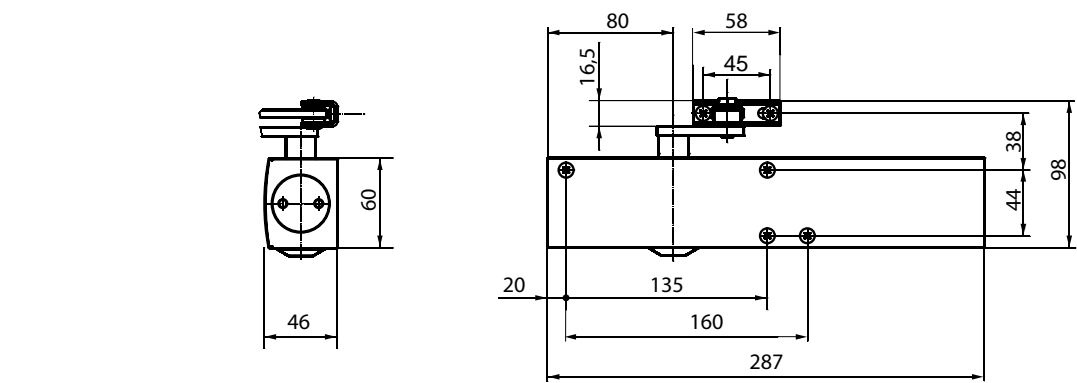

GEZE TS 4000 DÖRRSTÄNGARE MED ARM

MÅTT TS 4000